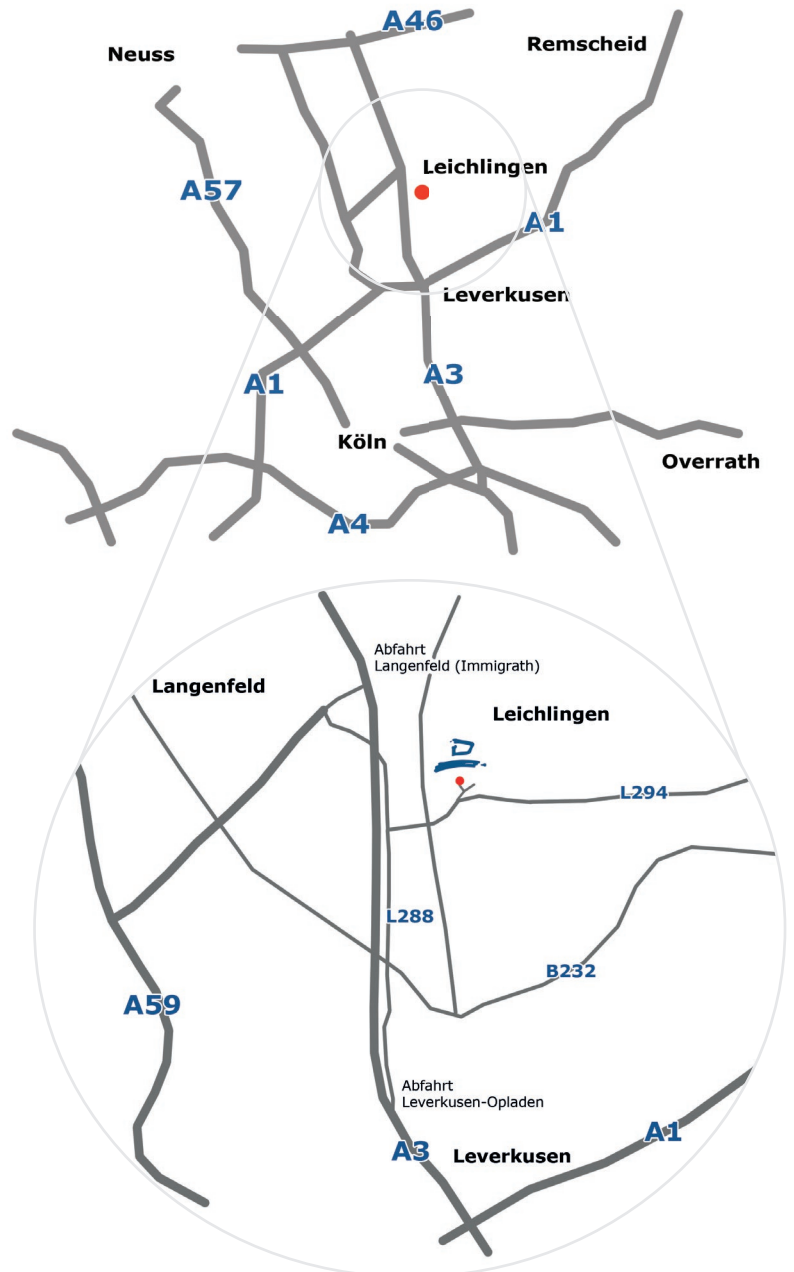

ANFAHRTSBESCHREIBUNG

So finden Sie die Bunte & Klein Akademie

Anreise mit dem Auto:

Adresse für Navigationssysteme:

**Opladener Strasse 4
42799 Leichlingen (Rheinland)**

Hofeinfahrt Opladener Straße

Haupteingang Bunte & Klein

Anreise mit der Bahn:

Umsteigen am Köln Hauptbahnhof oder Deutz

RB48 in Richtung Wuppertal Hbf bis Bhf. "Leichlingen"
Von dort per Taxi zur Opladener Str. 8a (5 Minuten)

RE7 in Richtung Hamm/Münster bis Bhf. "Opladen"
Taxi nach Leichlingen, Opladener Str. 8a (15 Minuten)

Umsteigen am Wuppertal Hbf oder Solingen Hbf

RB48 in Richtung Köln Hbf bis Bhf. "Leichlingen"
Von dort per Taxi zur Opladener Str. 8a (5 Min.)